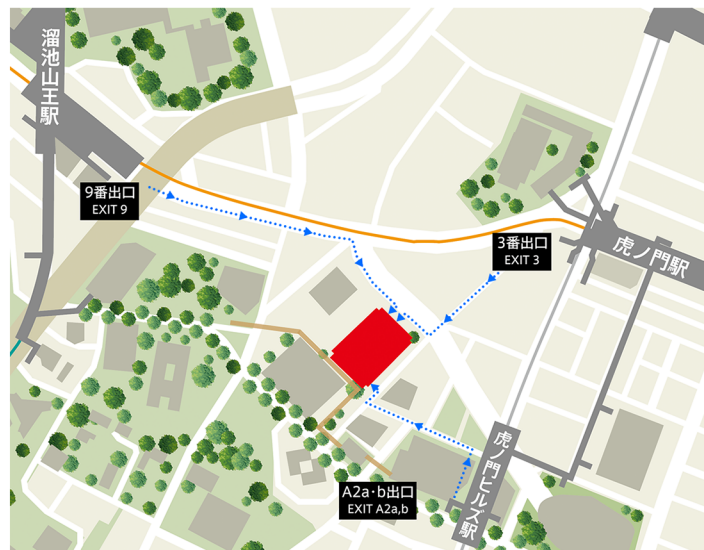

TORANOMON ALCEA TOWER

東京都港区虎ノ門二丁目2番3号

電車をご利用の方

快適なデッキアプローチをはじめ、3方向からスムーズにアクセス可能。虎ノ門ヒルズ駅からは、デッキ接続で雨に濡れずにアクセス。

- G** 銀座線「虎ノ門」駅 徒歩3分

- H** 日比谷線「虎ノ門ヒルズ」駅 徒歩3分

- G N** 銀座線・南北線「溜池山王」駅 徒歩5分

- M C** 丸の内線・千代田線「国会議事堂前」駅 徒歩9分
(地下通路にて「溜池山王」駅に接続)

※所要時間は目安です

車・バイクをご利用の方

機械式駐車場 (時間貸)

400 円/30 分
 24 時間最大4,000 円 (繰り返し適用あり)

バイク置き場 (時間貸)

100 円/30 分
 当日最大1,000 円 (繰り返し適用あり)

駐輪場 (時間貸)

最初 2 時間無料、以降 4 時間100 円